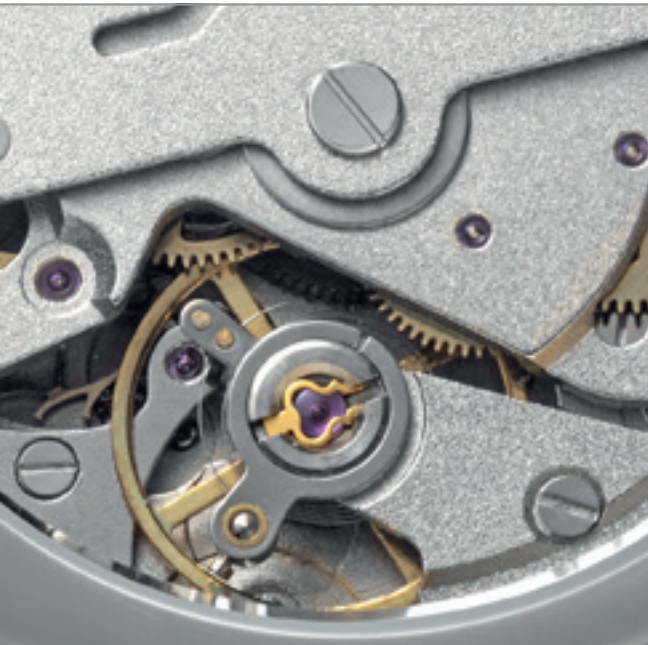

REGENT
MADE IN GERMANY

Stahl, Saphir, 5 Bar, 32 + 40 mm

Stahl IPG, Saphir, 5 Bar, 32 + 40 mm